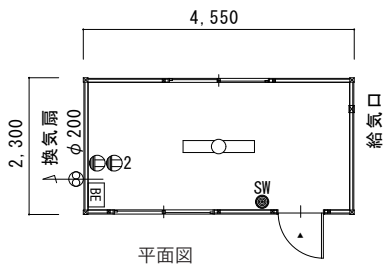

ハウス・トイレ

単体ハウス

発電機

ポンプ

電動工具

溶接機

コンプレッサー
エアークル

ショベル

アタッチメント

車両

転圧機

クレーン

運搬
整地機

作業台

農業・林業

鉄板

洗浄機
タンク

照明機械

コンクリート
機械

切断機

集塵・送風

ハウス
トイレ

その他

■内装イメージ

外部仕上表

屋根：ガルバリウム鋼板
外壁：金属サイディング
建具：アルミ窓
アルミドア

内部仕上表

天井：プリント合板
内壁：プリント合板
床：塗装合板

※製造年代により若干仕様が異なる場合がございます

【K-2型】

【K-3型】

【K-4型】