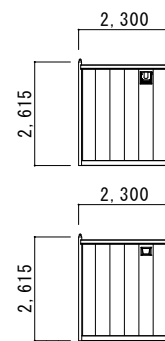

ハウス・トイレ

単体ハウス

発電機

ポンプ

電動工具

溶接機

コンプレッサー
エアークル

ショベル

アタッチメント

車両

転圧機

クレーン

運搬
整地機

作業台

農業・林業

鉄板

洗浄機
タンク

照明機械

コンクリート
機械

切断機

集塵・送風

ハウス
トイレ

その他

■内装イメージ

外部仕上表

屋根：ガルバリウム鋼板
外壁：金属サイディング
建具：アルミ窓
アルミドア

内部仕上表

天井：プリント合板
内壁：プリント合板
床：塗装合板

※製造年代により若干仕様が異なる場合がございます

【K-2型】

【K-3型】

【K-4型】