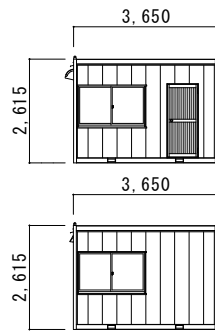

ハウス・トイレ

単体ハウス

発電機

ポンプ

電動工具

溶接機

コンプレッサー
エアークル

ショベル

アタッチメント

車両

転圧機

クレーン

運搬
整地機

作業台

農業・林業

鉄板

洗浄機
タンク

照明機械

コンクリート
機械

切断機

集塵・送風

ハウス
トイレ

その他

■内装イメージ

外部仕上表

屋根：ガルバリウム鋼板
外壁：金属サイディング
建具：アルミ窓
アルミドア

内部仕上表

天井：プリント合板
内壁：プリント合板
床：塗装合板

※製造年代により若干仕様が異なる場合がございます

【K-2型】

【K-3型】

【K-4型】