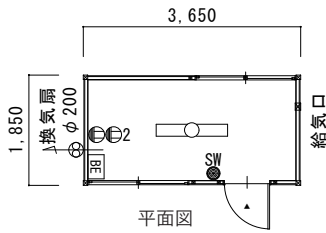

ハウス・トイレ

単体ハウス

発電機

ポンプ

電動工具

溶接機

コンプレッサー
エアークル

ショベル

アタッチメント

車両

転圧機

クレーン

運搬
整地機

作業台

農業・林業

鉄板

洗浄機
タンク

照明機械

コンクリート
機械

切断機

集塵・送風

ハウス
トイレ

その他

■内装イメージ

外部仕上表

屋根：ガルバリウム鋼板
外壁：金属サイディング
建具：アルミ窓
アルミドア

内部仕上表

天井：プリント合板
内壁：プリント合板
床：塗装合板

※製造年代により若干仕様が異なる場合がございます

【K-2型】

【K-3型】

【K-4型】