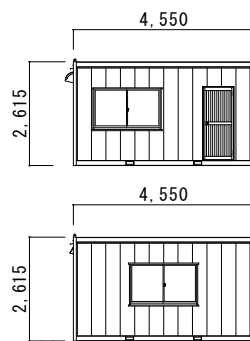

ハウス・トイレ

単体ハウス

発電機

ポンプ

電動工具

溶接機

コンプレッサー
エアークル

ショベル

アタッチメント

車両

転圧機

クレーン

運搬
整地機

作業台

農業・林業

鉄板

洗浄機
タンク

照明機械

コンクリート
機械

切断機

集塵・送風

ハウス
トイレ

その他

■内装イメージ

外部仕上表

屋根：ガルバリウム鋼板
外壁：金属サイディング
建具：アルミ窓
アルミドア

内部仕上表

天井：プリント合板
内壁：プリント合板
床：塗装合板

※製造年代により若干仕様が異なる場合がございます

【K-2型】

【K-3型】

【K-4型】