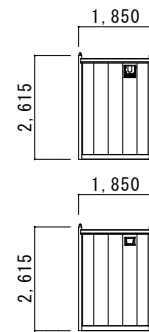

ハウス・トイレ

単体ハウス

発電機

ポンプ

電動工具

溶接機

コンプレッサー
エアークル

ショベル

アタッチメント

車両

転圧機

クレーン

運搬
整地機

作業台

農業・林業

鉄板

洗浄機
タンク

照明機械

コンクリート
機械

切断機

集塵・送風

ハウス
トイレ

その他

■内装イメージ

外部仕上表

屋根：ガルバリウム鋼板
外壁：金属サイディング
建具：アルミ窓
アルミドア

内部仕上表

天井：プリント合板
内壁：プリント合板
床：塗装合板

※製造年代により若干仕様が異なる場合がございます

【K-2型】

【K-3型】

【K-4型】