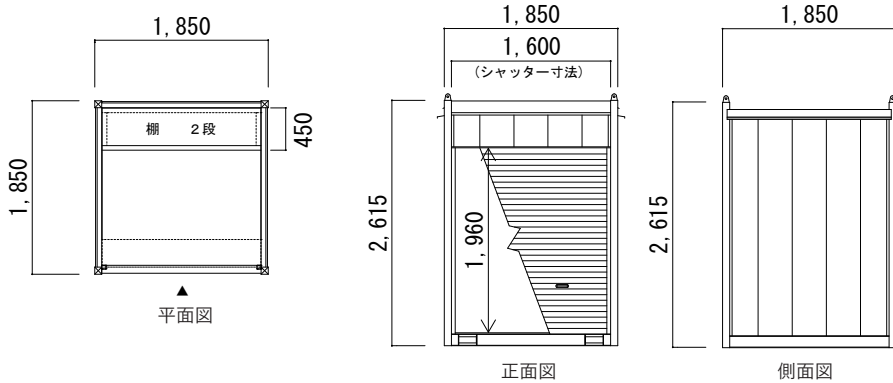

ハウス・トイレ

シャッター物置

【1 型】 面積 / 3.42㎡ 約 1 坪
Size / W1,850 × D1,850

【2 型】 面積 / 6.75㎡ 約 2 坪
Size / W3,650 × D1,850

【1 型】

【2 型】

外部仕上表

屋根：ガルバリウム鋼板
外壁：金属サイディング
建具：軽量シャッター

内部仕上表

内壁：無地合板

設備

2 段棚 D=450
照明・電気設備なし

※製造年代により若干仕様が異なる場合がございます