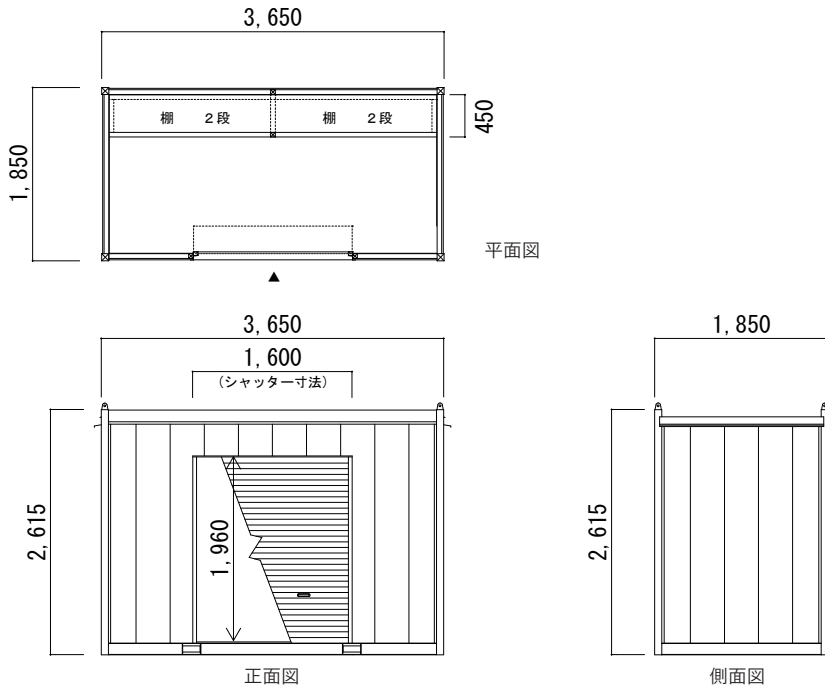

ハウス・トイレ

シャッター物置

【1 型】 面積 / 3.42㎡ 約 1 坪
Size / W1,850 × D1,850

【2 型】 面積 / 6.75㎡ 約 2 坪
Size / W3,650 × D1,850

【1 型】

【2 型】

外部仕上表

屋根：ガルバリウム鋼板
外壁：金属サイディング
建具：軽量シャッター

内部仕上表

内壁：無地合板

設備

2 段棚 D=450
照明・電気設備なし

※製造年代により若干仕様が異なる場合がございます