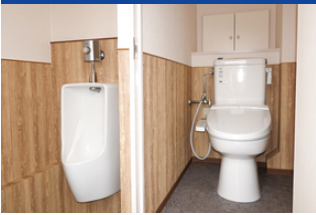

【搭載装備】

個室洋式便座・小便器

温水洗浄便座

温水洗浄便座で年中快適な温度をキープできるので、寒い現場でも安心して使用できます

- ① 洋式便座
- ② 小便器
- ③ 手洗い場
- ④ 扉付き収納

手洗い場

手洗い場を車内に設けたことで、利便性がアップ

格納式ステップ