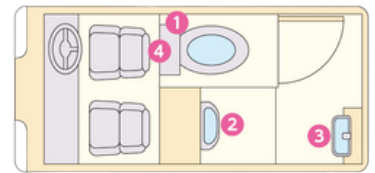

【搭載装備】

個室洋式便座・小便器

温水洗浄便座

温水洗浄便座で年中快適な温度をキープできるので、寒い現場でも安心して使用できます

- ① 洋式便座
- ② 小便器
- ③ 手洗い場
- ④ 扉付き収納

手洗い場

手洗い場を車内に設けたことで、利便性がアップ

格納式ステップ

ステップをつけることで小さなお子様やご高齢の方にも安心して乗り降りしていただけます

扉付き収納スペース

予備のペーパーや掃除道具を収納できます

照明・換気扇

明るく清潔感があり夜間時でも安全にご使用いただけます

【主な仕様】 AT車

車両寸法 L3,680 × W1,660 × H2,660mm

室内高 1,850mm