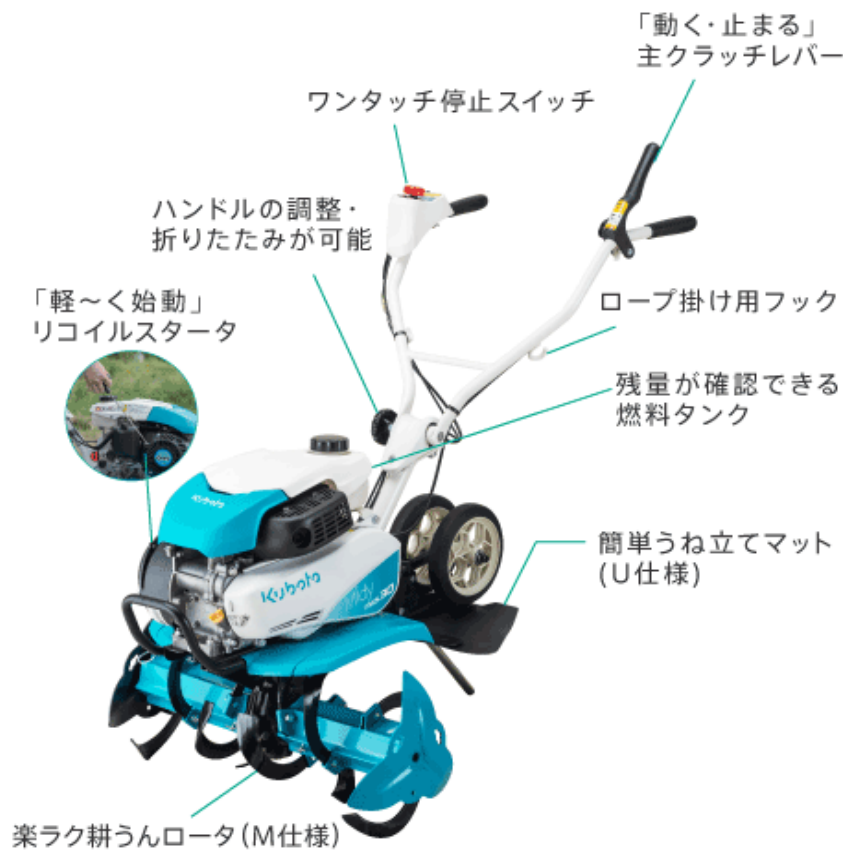

耕うん機のリースもあるよ！

専用歩み板
付いてるよ！

※イラストは
約30坪の例です。

30坪くらいまでの畑に

コツいらずで耕せるコンパクト機。
カンタンうね立て機能付き。

ミディStyle TMS30-M5TUE3
2.7馬力

**ガソリン式
車軸タイプ**

最大耕深 **160mm**

対応面積 **30坪程度**

耕うん幅 **650mm**

ガソリン満タン時の連続運転時間 **約90分**

リース単価 2,500円/日
(別途消費税)

※イラストは
約120坪の
例です。

120坪 くらいまでの畑に

タイヤ付きで安定し、軽快に耕せる。
カンタンうね立て機能付き。

菜ピStyle TRS30-D
3.0馬力

**ガソリン式
リヤロータリタイプ**

最大耕深 **140mm**

対応面積 **120坪程度**

耕うん幅 **450mm**

ガソリン満タン時の連続運転時間 **約120分**

燃料タンク容量 **1.4L**

リース単価 2,500円/日
(別途消費税)

※イラストは
約270坪の
例です。

270坪くらいまでの畑に

パワフルで仕事はやい本格派。
カンタンうね立て機能付き。

陽菜Style TRS60
6.2馬力
はるなスタイル

**ガソリン式
リヤロータリタイプ**

最大耕深 **170mm**
※ダブルドライブロータリ(TRS60-H)

対応面積 **270坪程度**

耕うん幅 **550mm**

ガソリン満タン時の連続運転時間 **約150分**