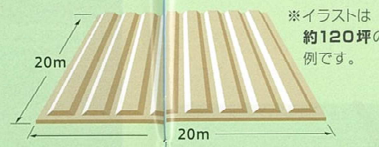

※イラストは
約120坪の
例です。

120坪 くらいまでの畑に

タイヤ付きで安定し、軽快に耕せる。
カンタンうね立て機能付き。

菜ピStyle TRS30-D
3.0馬力