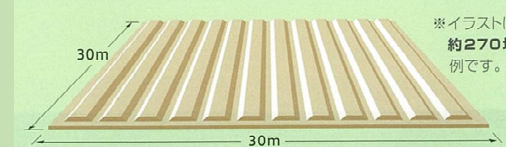

**ガソリン式
リヤロータリタイプ**

最大耕深 **140mm**

対応面積 **120坪程度**

耕うん幅 **450mm**

ガソリン満タン時の連続運転時間 **約120分**

燃料タンク容量 **1.4L**

リース単価 2,500円/日
(別途消費税)

※イラストは
約270坪の
例です。

270坪くらいまでの畑に

パワフルで仕事はやい本格派。
カンタンうね立て機能付き。

陽菜Style TRS60
6.2馬力
はるなスタイル

**ガソリン式
リヤロータリタイプ**

最大耕深 **170mm**
※ダブルドライブロータリ(TRS60-H)

対応面積 **270坪程度**

耕うん幅 **550mm**

ガソリン満タン時の連続運転時間 **約150分**