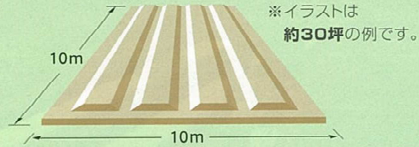

耕うん機のリースもあるよ！

専用歩み板
付いてるよ！

※イラストは
約30坪の例です。

30坪くらいまでの畑に

コツいらずで耕せるコンパクト機。
カンタンうね立て機能付き。

ミディStyle TMS30-M5TUE3
2.7馬力

**ガソリン式
車軸タイプ**

最大耕深 **160mm**

対応面積 **30坪程度**

耕うん幅 **650mm**

ガソリン満タン時の連続運転時間 **約90分**

リース単価 2,500円/日
(別途消費税)

※イラストは
約120坪の
例です。

120坪 くらいまでの畑に

タイヤ付きで安定し、軽快に耕せる。
カンタンうね立て機能付き。

菜ピStyle TRS30-D
3.0馬力