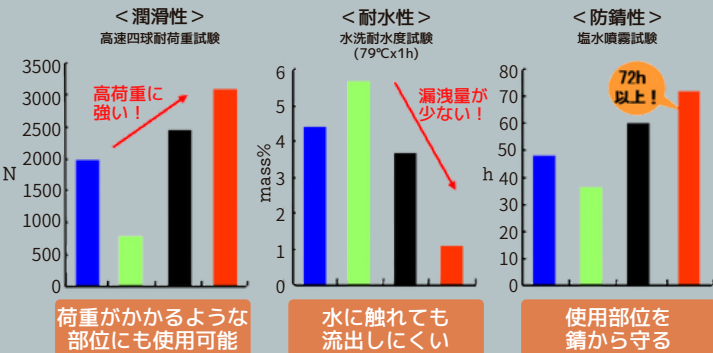

能登半島地震 支援募金

喜多機械産業では
このたびの能登半島地震に対する取り組みとして
本商品で得た収益を全額、被災地域支援のために
義援金として寄付いたします。

●受付期間
2024年1月10日～2月29日

●対象商品
KITAKIKAIオリジナル生分解性グリス
店頭／オンラインショップ
いずれのご購入も対象となります。

◀オンラインショップでの
購入はこちら

●寄付先
日本赤十字社 令和6年能登半島地震災害義援金
(石川県、富山県、新潟県)

皆様の安全と被災地の一日も早い復興を
心よりお祈り申し上げます。

生態系にやさしい
環境保全型
生分解性グリス

バイオ

BIO EP No.2

建設作業のひとつひとつが自然環境に影響を与えます。
選ぶ材料や、使用する技術、機械などすべてが環境に繋がります。
持続可能な社会づくりに不可欠な建設現場ですが
自然や動物に与える影響を少しでも軽減するためにまず、できることから。

生分解性能を有しながら 潤滑性・耐水性・防錆性を維持

【一般的な各種グリス平均値との比較】

リチウム シャシー モリブデン BIO EP

製品仕様

使用温度範囲：-40°C～130°C

滴点(JIS K 2220)：186°C

外観：黄褐色

基油：エステル

増ちょう剤：リチウム、カルシウム

容量：420mlカートリッジX20本

認証：

- ・(財)日本建設機械化協会
  「建設機械設備用生分解性
  グリス(GKB)規格」適合
- ・(財)日本環境協会
  「生分解性潤滑油VER.2.0」
  認証取得
- ・エコマーク認定(NO.04110002)

非危険物
MADE IN JAPAN

For people, nature and the future

KITAKIKAI

喜多機械産業株式会社 (本社) 営業本部 〒770-0044 徳島市庄町3丁目16番地 088-631-8111

■徳島中央営業所 088-631-3008
■穴吹営業所 0883-53-0005

■徳島東営業所 088-636-1100
■三好営業所 0883-76-5100

■藍住営業所 088-692-5171
■阿南営業所 0884-23-3345

■鳴門営業所 088-683-0870
■相生営業所 0884-62-3177

■淡路営業所 0799-85-2456
■穴喰営業所 0884-76-3529